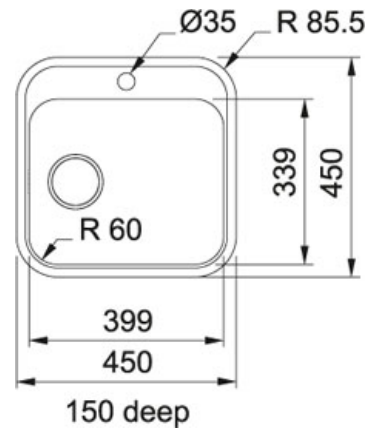

# Panda RBU 400 C Rustfri stål | 101.0221.097

PRODUKTGRUPPE : Vaske | PRODUKTSERIE : Panda | MODEL : RBU 400 C | MATERIALE & FARVE : Rustfri stål |  
INSTALLATIONSMETODE : Nedfældning

## TECHNICAL DATA

Skab fra	500,00 mm
Diameter på afløb	3 1/2" manuel strainer
Hul for armatur	1 x ø 35 mm
Længde total	450,00 mm
Bredde total	450,00 mm
Længde vask	400,00 mm
Bredde vask	340,00 mm
Dybde vask	150,00 mm
Antal vaske	1
Udskærings skabelon	Nej

## FUNKTIONER

	Undermontage: Ved Undermontage installeres vasken under bordpladen, dette er dog et arbejde som kræver håndværksmæssig indsigt og erfaring.		Underlimning: Ved underlimning installeres vasken i en udfræsning under bordpladen, dette er dog et arbejde som kræver håndværksme indsigt og erfaring.
	3 1/2" strainer med manuel betjening		Hjørneradius: Viser indvendig hjørneradius på kummen.